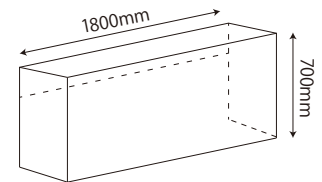

### テーブルクロス

展示会やイベントで商品を引き立てるだけでなく、ブースのイメージアップに。机をカバーできるので机の下のスペースを目隠しできます。

#### 仕様

- サイズ: W1800mm×D450mm×H700mm
- メディア: トロピカル・トロマット・ターポリン・転写(撥水トロマット)
- ※生地幅の関係でつながらずに作成できるプリント幅は生地によって異なります。

一般的な折りたたみ式会議用テーブル

※上記以外にも、ワイドタイプ(奥行き900mm)なども展示会などでよく使用されます