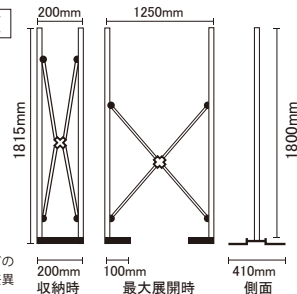

### 90 angle stand (キューマルアングルスタンド)

垂直型の大型壁面を簡単に設置できるパネルスタンドです。  
両面使用・連結使用も自由自在。

W900×H1800タイプ

### 仕様

- 本体サイズ: W200mm×H1,815mm×D410mm (収納時)
- 本体サイズ: W1,250mm×H1,815mm×D410mm (最大展開時)
- 本体: アルミ/スチール
- 本体重量: 4.7kg

### ※1 アルミフレームの断面図と注意事項

両面で使う場合はA面とB面でセットできるステンレボードの幅が異なりますので注意が必要となります。2.4mmの差異が出ます。