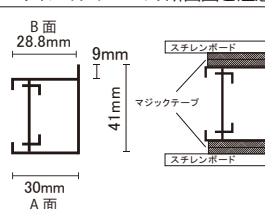

※1 アルミフレームの断面図と注意事項

両面で使う場合はA面とB面でセットできるステンレボードの幅が異なりますので注意が必要となります。2.4mmの差異が出ます。