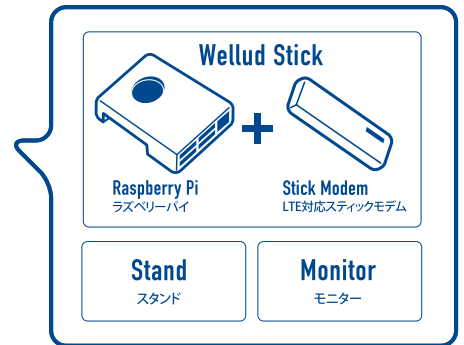

Wellud Player

オールインワンパッケージ

1. **Wellud Player**
2. ・モニター + スタンド
   - ・Wellud Stick (ラズベリーパイ+スティックモデム)
3. **Wellud Manager**
4. ・テンプレート編集機能
   - ・静止画・動画アップロード
   - ・サイネージ端末機能
   - ・ページセット管理機能

価格はお問い合わせください